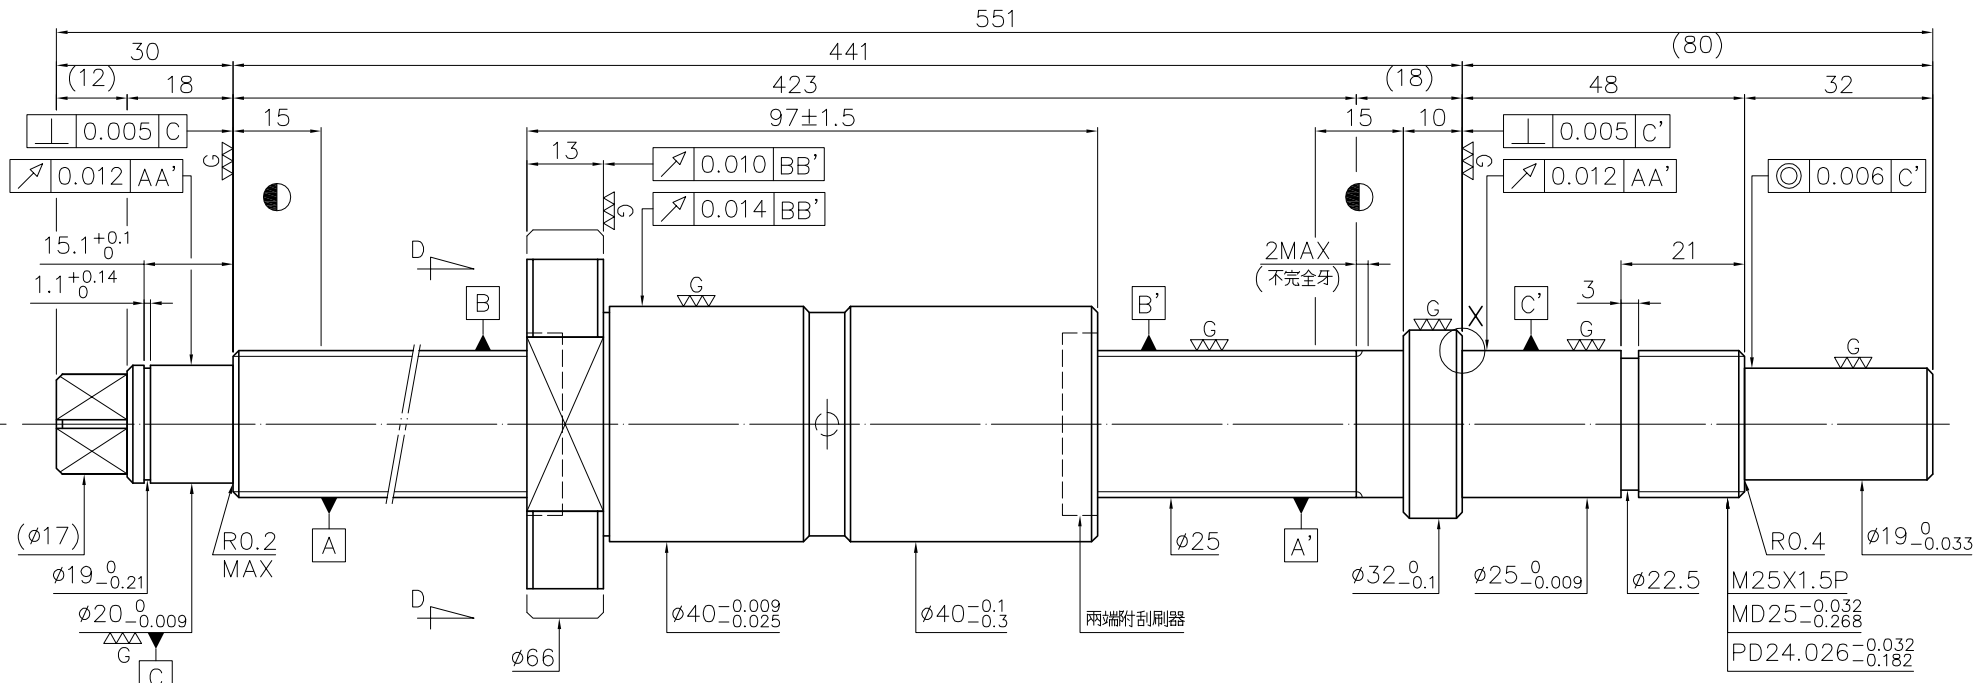

管制圖面

▽ (▽▽)

規格: R25-5T4-FDI-423-551-0.018

2011.05.16	設變 $\Delta \sim \Delta$	詹典育
日期	修改內容	審核