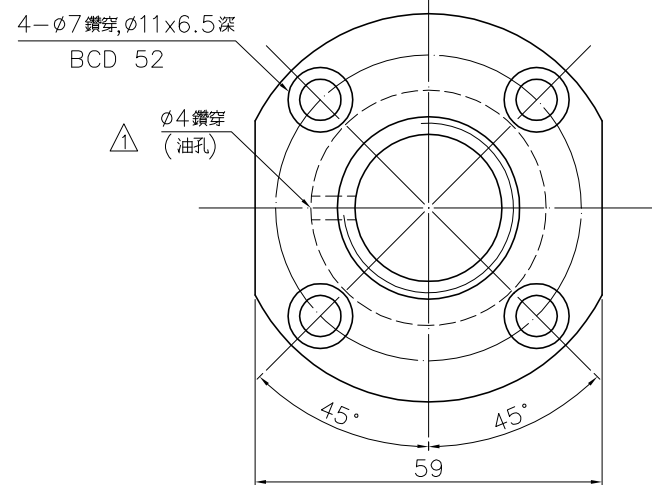

管制圖面

▽ (▽▽)

規格: R25-5T4-FDI-423-551-0.018

2011.05.16	設變 $\Delta \sim \Delta$	詹典育
日期	修改內容	審核