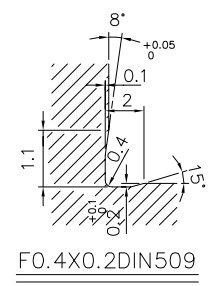

管制圖面

▽ (▽▽)

規格: R25-5T4-FDI-423-551-0.018

2011.05.16	設變 $\Delta \sim \Delta$	詹典育
日期	修改內容	審核